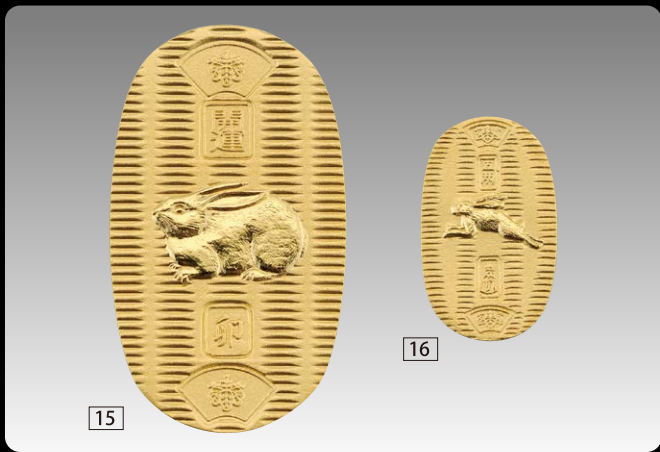

純金製 小判「卯」

15 大 KZ281-2507 ★ ￥594,000 (税込)

K 24 : 20 g / W31×H54mm

16 小 KZ281-2567 ★ ￥148,500 (税込)

K 24 : 5 g / W18×H30mm