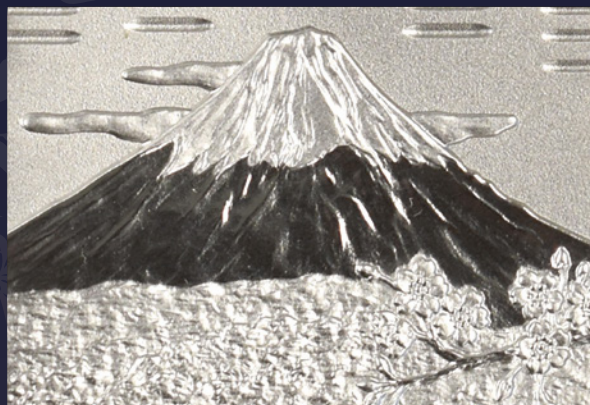

純白金 富士山小判

※実寸大です

50g ¥1,760,000(税込)

寸法: 51×87mm

30g ¥1,056,000(税込)

寸法: 43×73mm

10g ¥352,000(税込)

寸法: 31×49mm

富士山は、古来より霊峰とされ遠方より望む懸垂曲線の秀麗な姿、そして豊かな自然や美しい景観の中で数多くの文化を生み、芸術作品の題材ともされ日本国内のみならず国外でも日本の象徴として広く知られています。2013年にはユネスコ世界遺産委員会によって世界文化遺産に登録されました。

この富士山小判は細部にまでこだわり抜き、熟練の職人がひとつひとつ丁寧に製作しております。価値ある逸品としてお手元で心ゆくまでご堪能ください。