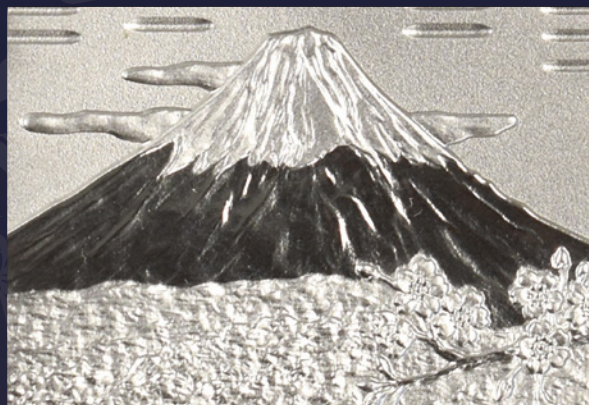

# 純白金 富士山小判

※実寸大です

50g ¥2,365,000(税込)

寸法: 51×87mm

30g ¥1,419,000(税込)

寸法: 43×73mm

10g ¥473,000(税込)

寸法: 31×49mm

富士山は、古来より霊峰とされ遠方より望む懸垂曲線の秀麗な姿、そして豊かな自然や美しい景観の中で数多くの文化を生み、芸術作品の題材ともされ日本国内のみならず国外でも日本の象徴として広く知られています。2013年にはユネスコ世界遺産委員会によって世界文化遺産に登録されました。

この富士山小判は細部にまでこだわり抜き、熟練の職人がひとつひとつ丁寧に製作しております。価値ある逸品としてお手元で心ゆくまでご堪能ください。